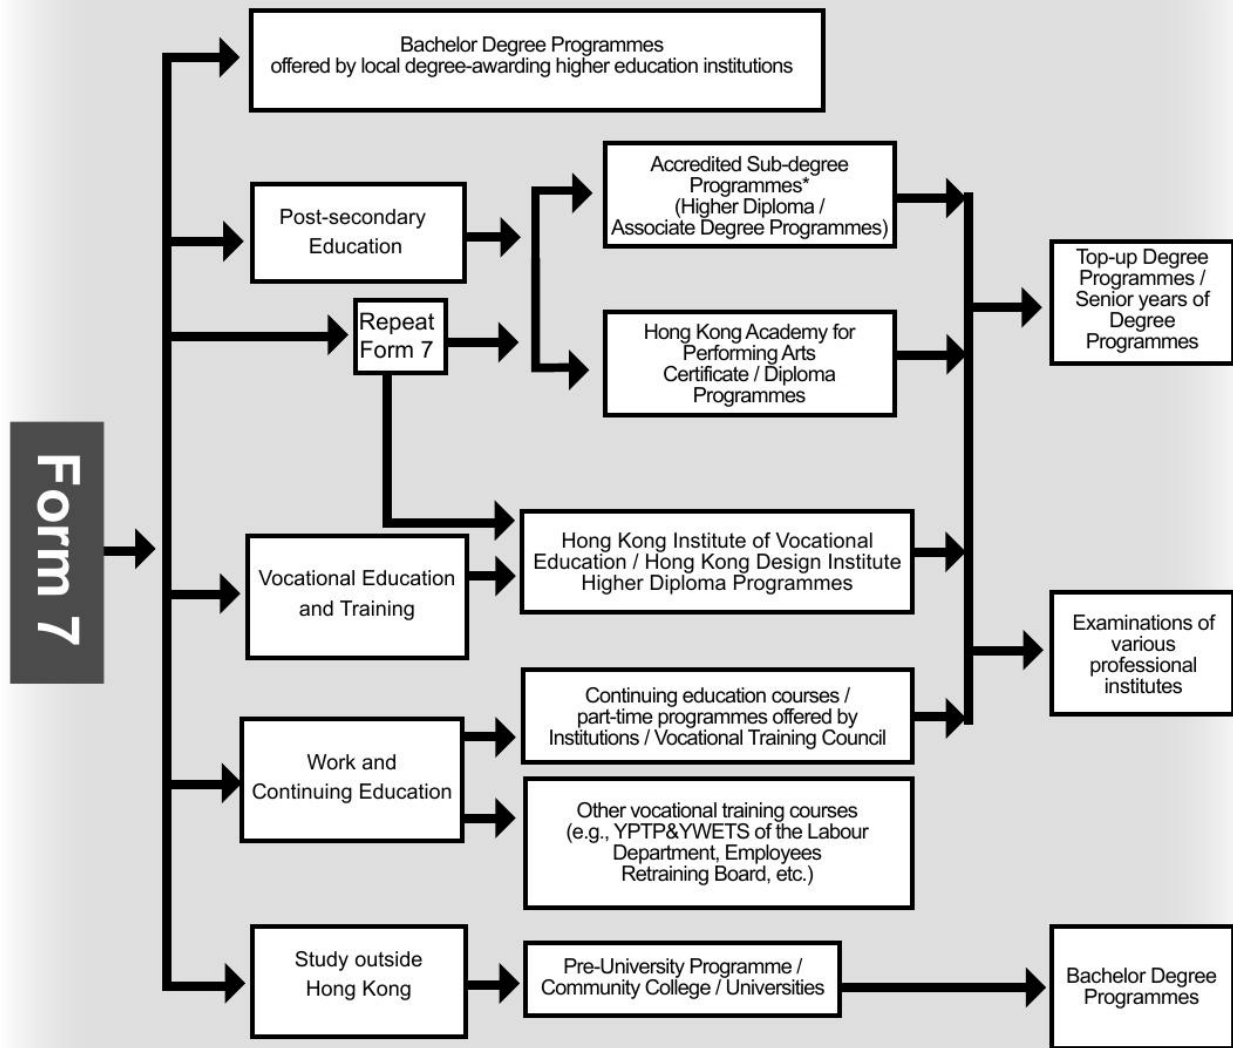

升學篇

中七學生出路簡表

* 提供全日制經評審副學位課程的院校：

明愛白英奇專業學校
 明愛專上學院
 香港城市大學
 恒生管理學院
 香港大學專業進修學院保良局社區書院
 香港藝術學院
 香港浸會大學
 香港專業進修學校
 香港科技專上書院

嶺南大學
 香港中文大學
 香港中文大學 - 東華三院社區書院
 香港教育學院
 香港理工大學
 香港公開大學
 香港大學
 職業訓練局
 耀中社區書院

Progression Pathway for Secondary 7 Graduates

* Institutions offering full-time accredited sub-degree programmes:

Caritas Bianchi College of Careers
 Caritas Institute of Higher Education
 City University of Hong Kong
 Hang Seng Management College
 HKU SPACE Po Leung Kuk Community College
 Hong Kong Art School
 Hong Kong Baptist University
 Hong Kong College of Technology
 Hong Kong Institute of Technology
 Lingnan University

The Chinese University of Hong Kong
 The Chinese University of Hong Kong - Tung Wah Group of Hospitals Community College
 The Hong Kong Institute of Education
 The Hong Kong Polytechnic University
 The Open University of Hong Kong
 The University of Hong Kong
 Vocational Training Council
 Yew Chung Community College